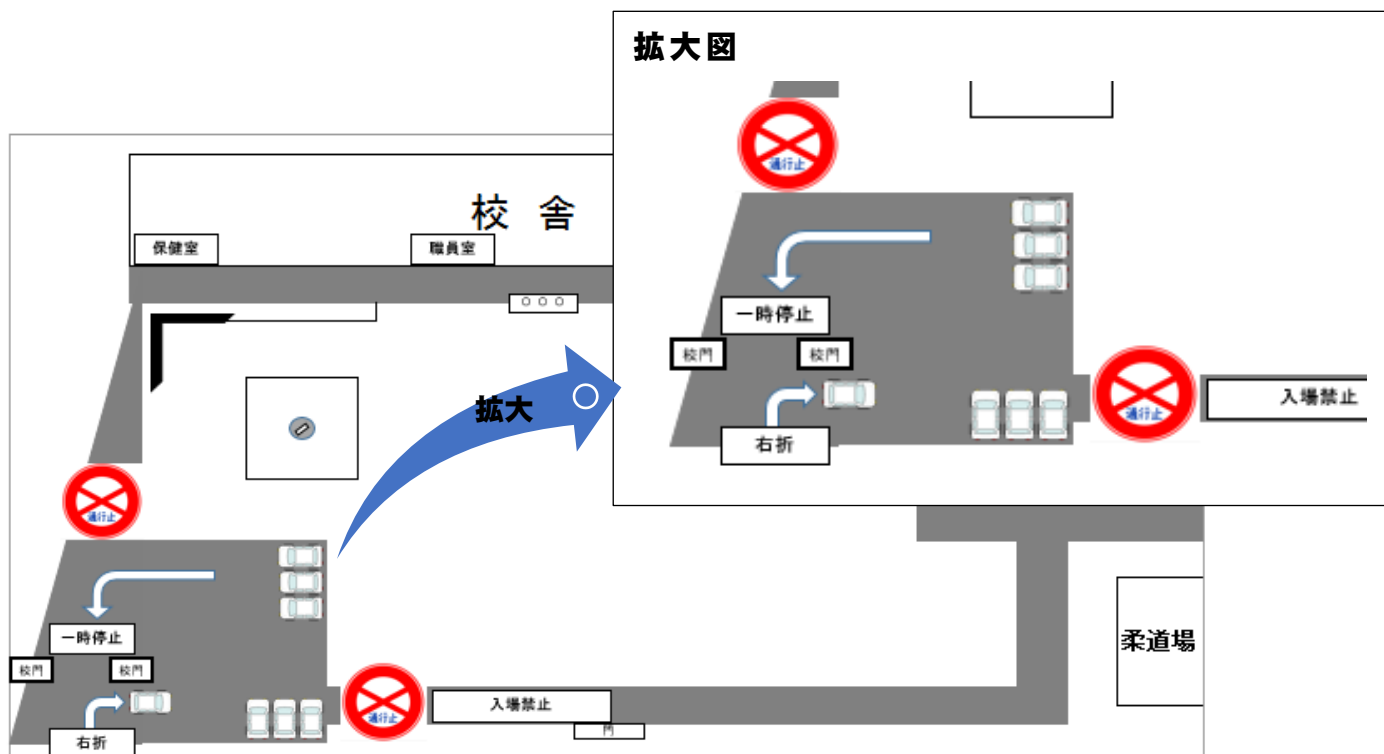

登下校時及び休日等の部活動の送迎について（お願い）

松岩中学校周辺は道幅が狭い上、交通量も増加傾向にあるため、車道や校門付近に自家用車を停車させての乗降は重大事故につながるものが懸念されます。また、校地内では、授業や部活動などの諸活動、通学をしており、生徒の安全が第一となります。

お子様を送迎する際は、校門手前を右に入り、駐車場で乗降し、校門を通り退出いただくことをお願いいたします。

入場については、駐車場までといたします。

さらに、土・日曜日、祝日等の部活動のときも同様といたします。

なお、万が一、お子様がけがをしたり、体調を崩したりして迎えに来る場合には、職員室や保健室前までお入りいただきかまいませんので、徐行してお越しください。

※ 災害時の引渡し、行事や参観日等ではこの限りではありません。教職員の指示に従ってください。