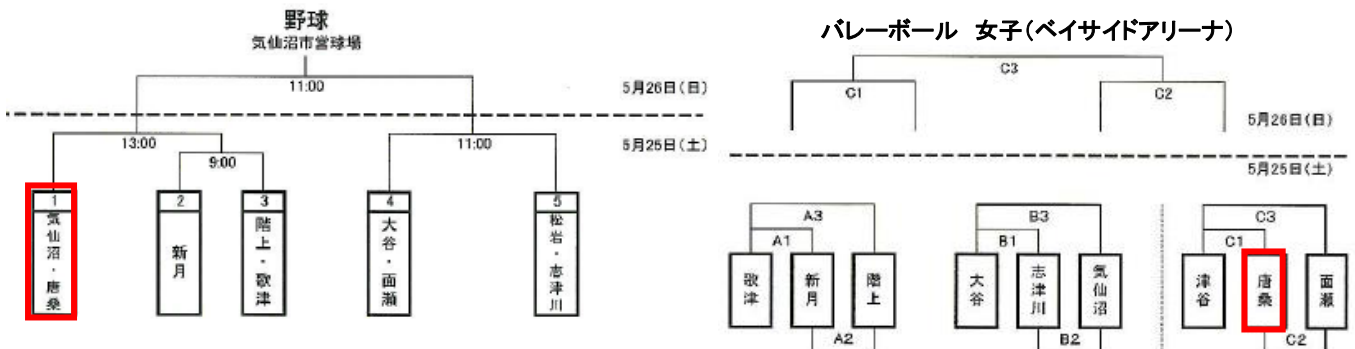

## 一人一人の輝きに期待 ～ 明日から中総体 ～

明日から地区中総体が始まります。どの部も気合い十分。ここ数日は、熱のこもった生徒の仲間への掛け声や応援練習の音が校地に響いています。

相手は同じ中学生。緊張さえも楽しむくらいの気持ちで、これまで練習してきた成果を存分に発揮していただくことを願っています。保護者の皆様、温かいご声援をよろしくお願いたします。

各競技の会場・組み合わせは、下記のとおりです。詳細につきましては、過日各部顧問より配布いたしました参加計画をご覧ください。